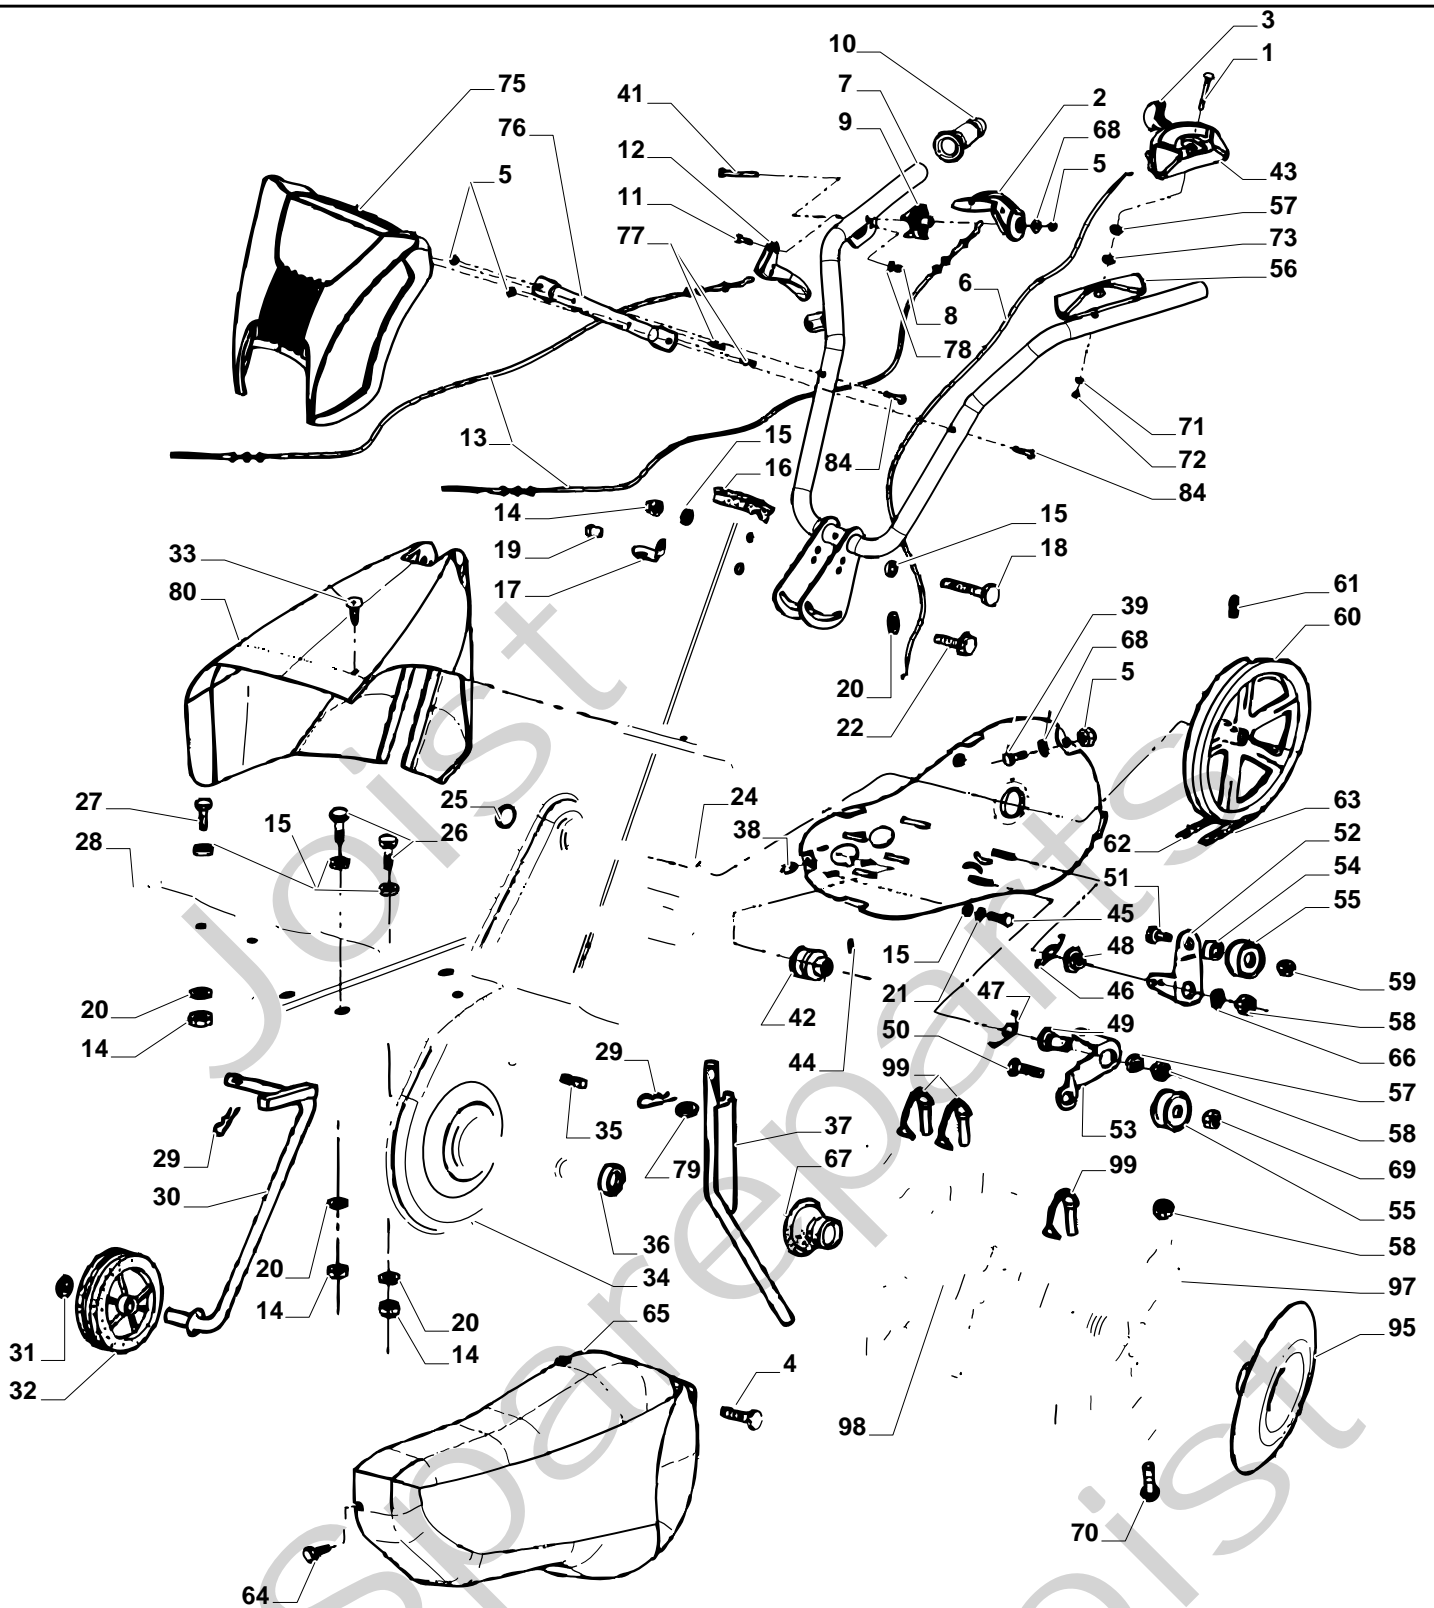

Genuine Spare Parts

SILEX 75 RB

SILEX 75 RB - Model Year 2009

Pos. Fig.	Antal Quantity	Art No Part No	Benämning	Description	Anmärkning Notes
1	1	9898-0855-12	Skruv	Screw	
2	1	1483-2017-01	Kopplingshandtag-back	Lever	
3	1	81007279/1	Gasarm	Lever, Throttle	
4	1	9959-0616-16	Skruv	Screw	
5	4	9747-0631-02	Mutter	Nut	
6	1	1483-2165-01	Gaswire	Throttle Cable (75R-B)	
6	1	1483-2181-01	Gaswire	Throttle Cable (75-G)	
6	1	1483-2311-01	Gaswire	Throttle Cable (75R-H)	
7	1	1483-2163-01	Styre-överdel	Handle	
7	1	1483-2164-01	Styre-överdel	Handle (75-G)	
8	1	9747-0531-02	Mutter	Nut	
9	1	1483-2018-01	Stöd	Support	
10	2	1483-2079-01	Handtagsgrepp	Handgrip	
11	1	1483-2005-01	Skruv	Pin	
12	1	1483-2008-01	Kopplingshandtag	Handle	
13	1	1483-2162-01	Reglagewire	Cable	
13	2	1483-2162-01	Reglagewire	Cable	
14	9	9747-0831-02	Mutter	Nut	
15	16	9699-0028-02	Planbricka	Washer	
16	1	1483-2166-01	Lock	Cap	
17	1	1483-2021-01	Vinkelfäste	Support	
18	1	9997-0865-12	Skruv	Screw	
19	2	1483-2191-01	Mutter	Nut	
20	9	9699-0122-02	Bricka	Washer	
21	4	9699-0028-02	Planbricka	Washer	
22	2	9959-0825-16	Skruv	Screw	
24	1	1483-2187-01	Tätningring	Oil Seal	
25	1	1483-2186-01	Lock	Cap	
26	4	9997-0840-16	Skruv	Screw L = 40 Mm	
27	4	9997-0820-16	Skruv	Screw	
28	1	1483-2171-01	Skyddsplåt-hö, gul	Plate, Right Yellow	
28	1	1483-2172-01	Skyddsplåt-vä, gul	Plate, Left Yellow	
29	2	9598-0002-02	Låsnål	Cotter Pin	
30	1	1483-2168-01	Stödhjulsfäste	Support	
31	1	1483-2195-01	Låsbricka	Washer	
32	1	1483-2112-01	Stödhjul	Support	
33	1	9943-0625-16	Skruv	Screw	
34	1	1483-2156-01	Växelhus kpl-gul	Transm.Housing-Yellow	
35	1	1483-2075-01	Lock	Cap	
36	2	1483-2070-01	Tätningring	Oil Seal	
37	1	1483-2167-01	Bromssporre	Lever	
38	1	1483-2190-01	Mutter	Nut	
39	1	9997-0616-16	Skruv	Screw	
40	1	9683-0025-02	Låsbricka	Washer	
41	1	9997-0660-12	Skruv	Screw	
42	1	1483-2174-01	Remskiva	Pulley	
43	1	322981740/1	Gasreglage	Accelerator	
44	1	9915-0610-15	Skruv	Screw	
45	4	9987-5116-16	Skruv	Screw	
46	1	1483-2158-01	Fjäder	Spring	
47	1	1483-2157-01	Fjäder	Spring	
48	1	1483-2153-01	Distans	Spacer	
49	1	1483-2152-01	Distans	Spacer	
50	1	1483-2076-01	Skruv	Screw	
51	1	9997-1235-16	Skruv	Screw	
52	1	1483-2154-01	Spännarm	Lever	
53	1	1483-2155-01	Spännarm	Lever	
54	1	1483-2151-01	Distans	Spacer	
55	1	1483-2004-01	Spännrulle	Pulley	
56	1	22171006/0	Distans	Spacer	
57	2	9699-0035-02	Planbricka	Washer	
58	4	9747-1031-02	Mutter	Nut	
59	1	9747-1231-02	Mutter	Nut	
60	1	1483-2150-01	Remskiva	Pulley	
61	1	9595-0277-01	Spännstift	Pin	
62	1	1483-2141-01	Drivrem	Belt	
63	1	1483-2149-01	Drivrem	Belt	
64	1	9959-0616-16	Skruv	Screw	
65	1	1483-2159-01	Remskydd	Guard	
66	1	1483-2020-01	Distans	Spacer	
67	2	1483-2173-01	Dammskydd	Dust Cover	
68	2	9699-0100-02	Bricka	Washer	
69	1	1483-2193-01	Mutter	Nut	
70	2	9997-1050-16	Skruv	Screw	
71	1	9699-0024-02	Planbricka	Washer	