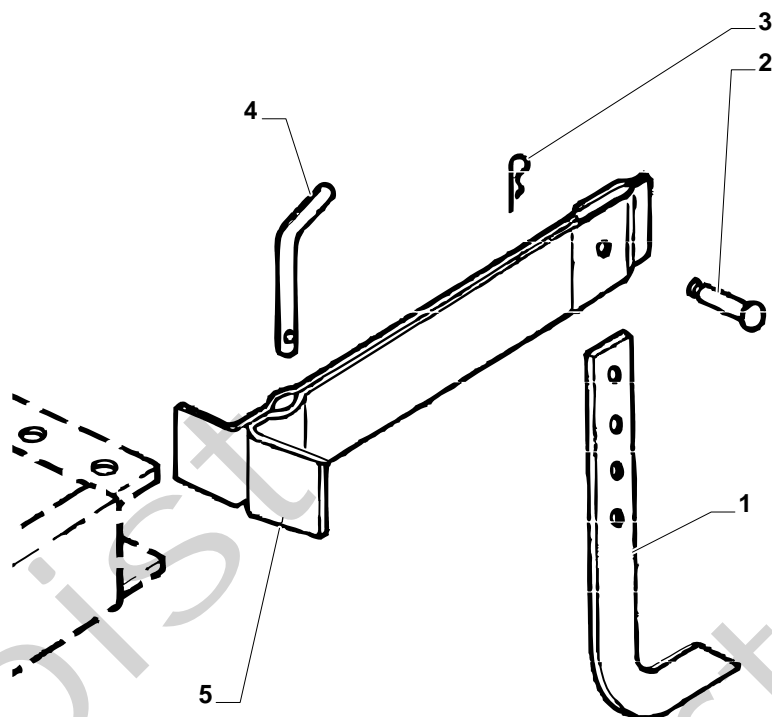

Pos. Fig.	Antal Quantity	Art No Part No	Benämning	Description	Anmärkning Notes
1	1	1483-2287-01	Bromssporre	Rod	
2	1	1483-2286-01	Sprint	Pin	
3	1	9599-0052-02	Saxsprint	Cotter Pin	
4	1	1483-2292-01	Sprint	Pin	
5	1	1483-2293-01	Fäste	Bracket