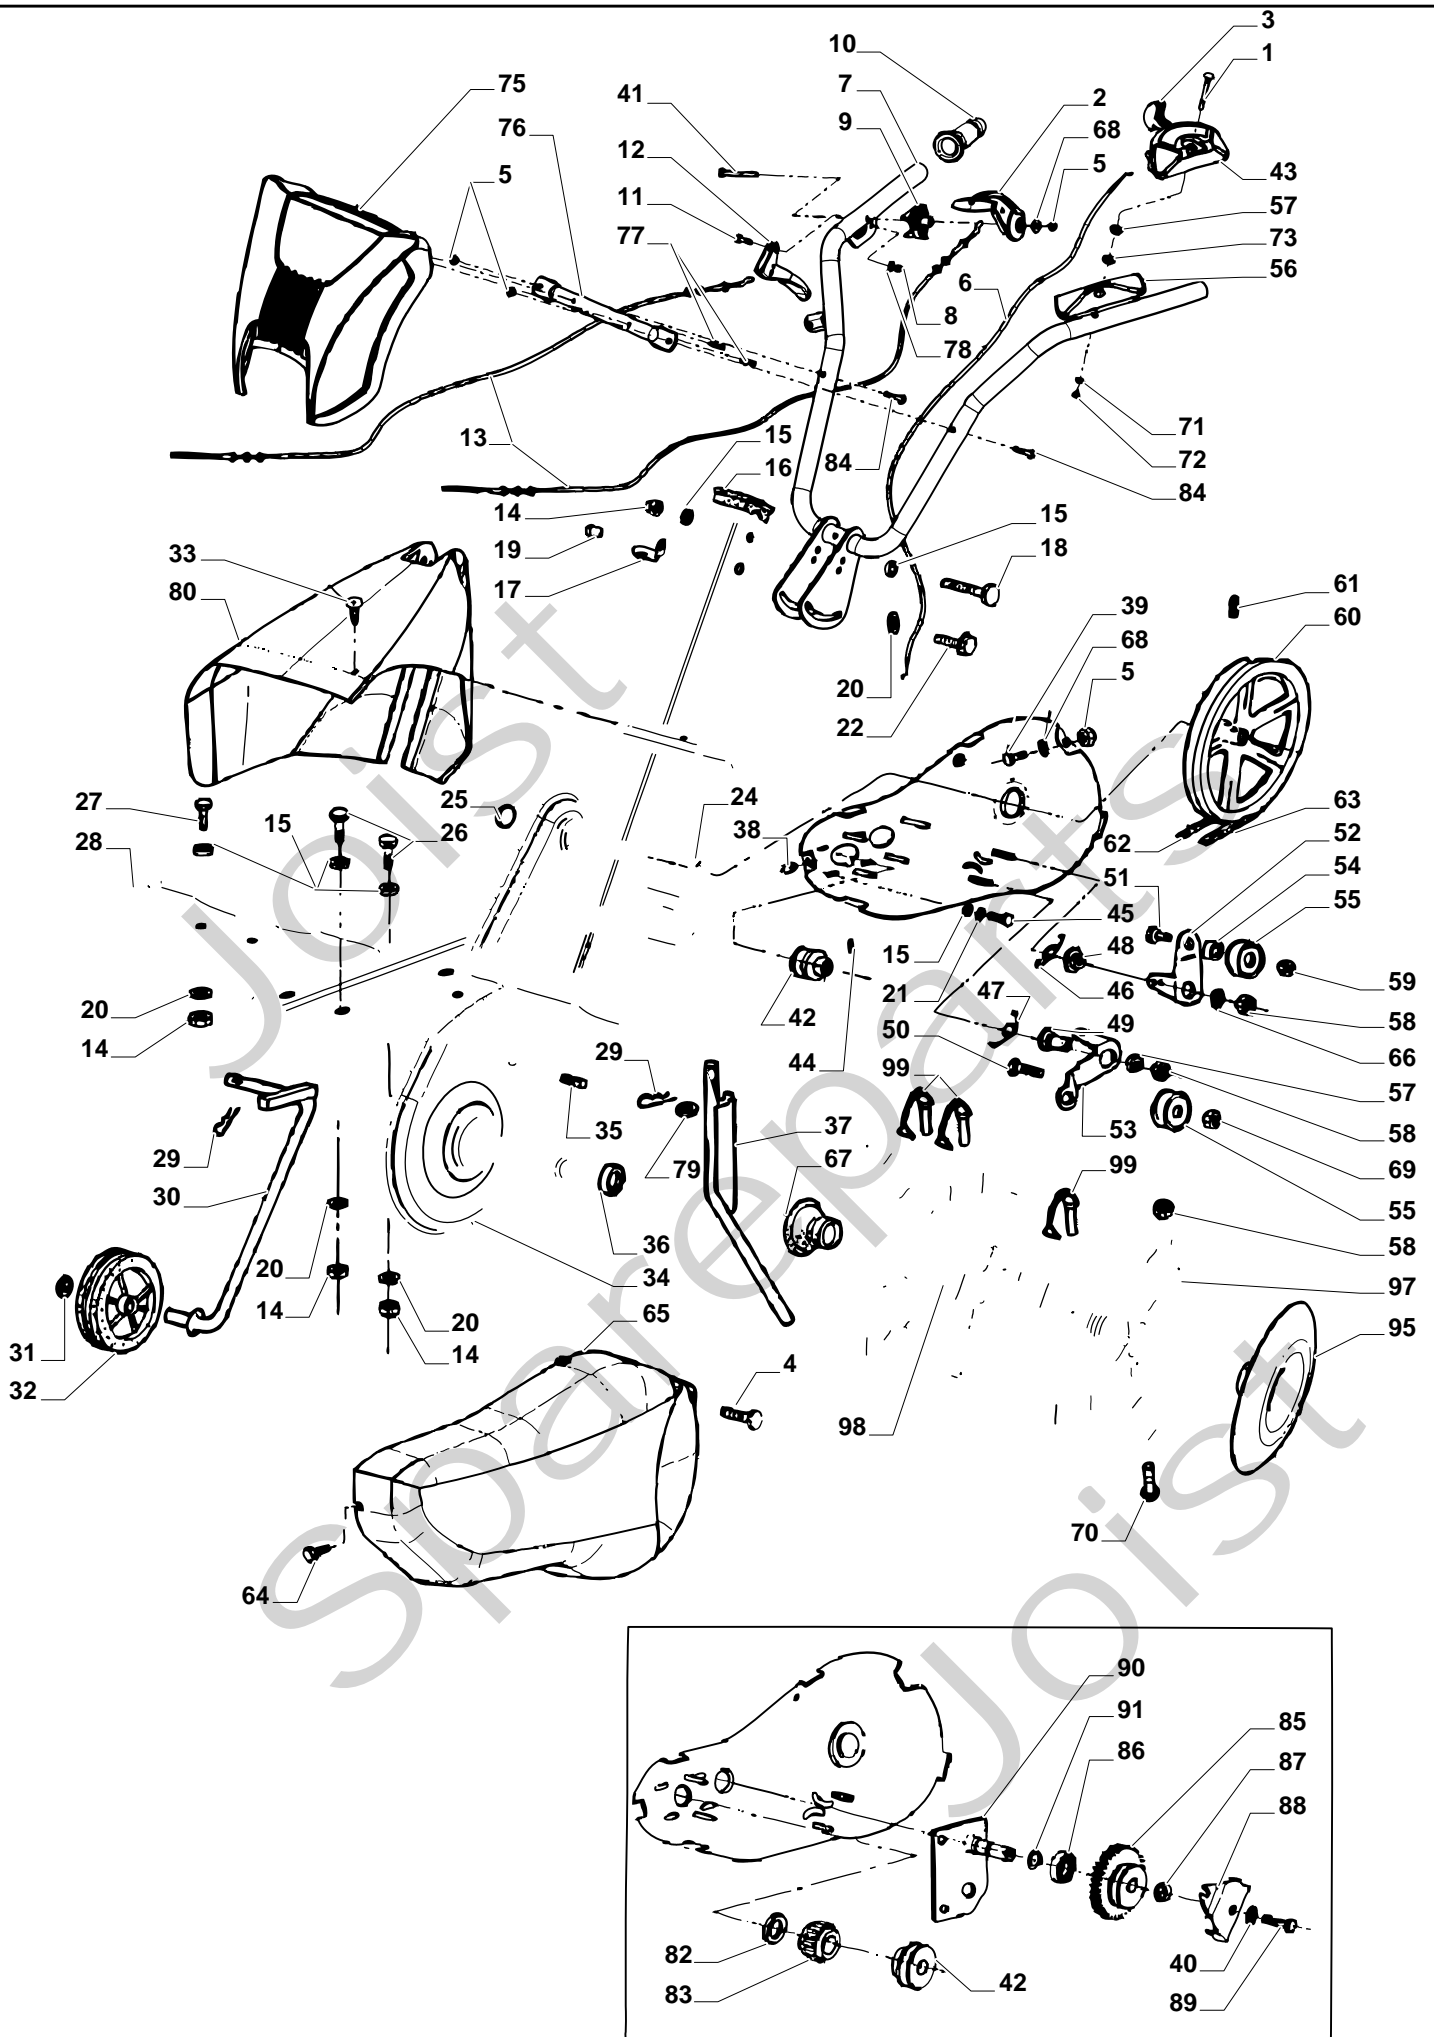

Genuine Spare Parts

SILEX 75 RB

SILEX 75 RB - Model Year 2009

Pos. Fig.	Antal Quantity	Art No Part No	Benämning	Description	Anmärkning Notes
1	1	9898-0855-12	Skruv	Screw	
2	1	1483-2017-01	Kopplingshandtag-back	Lever	
3	1	81007279/1	Gasarm	Lever, Throttle	
4	1	9959-0616-16	Skruv	Screw	
5	4	9747-0631-02	Mutter	Nut	
6	1	1483-2165-01	Gaswire	Throttle Cable (75R-B)	
6	1	1483-2181-01	Gaswire	Throttle Cable (75-G)	
6	1	1483-2311-01	Gaswire	Throttle Cable (75R-H)	
7	1	1483-2163-01	Styre-överdel	Handle	
7	1	1483-2164-01	Styre-överdel	Handle (75-G)	
8	1	9747-0531-02	Mutter	Nut	
9	1	1483-2018-01	Stöd	Support	
10	2	1483-2079-01	Handtagsgrepp	Handgrip	
11	1	1483-2005-01	Skruv	Pin	
12	1	1483-2008-01	Kopplingshandtag	Handle	
13	1	1483-2162-01	Reglagewire	Cable	
13	2	1483-2162-01	Reglagewire	Cable	
14	9	9747-0831-02	Mutter	Nut	
15	16	9699-0028-02	Planbricka	Washer	
16	1	1483-2166-01	Lock	Cap	
17	1	1483-2021-01	Vinkelfäste	Support	
18	1	9997-0865-12	Skruv	Screw	
19	2	1483-2191-01	Mutter	Nut	
20	9	9699-0122-02	Bricka	Washer	
21	4	9699-0028-02	Planbricka	Washer	
22	2	9959-0825-16	Skruv	Screw	
24	1	1483-2187-01	Tätningring	Oil Seal	
25	1	1483-2186-01	Lock	Cap	
26	4	9997-0840-16	Skruv	Screw L = 40 Mm	
27	4	9997-0820-16	Skruv	Screw	
28	1	1483-2171-01	Skyddsplåt-hö, gul	Plate, Right Yellow	
28	1	1483-2172-01	Skyddsplåt-vä, gul	Plate, Left Yellow	
29	2	9598-0002-02	Låsnål	Cotter Pin	
30	1	1483-2168-01	Stödhjulsfäste	Support	
31	1	1483-2195-01	Låsbricka	Washer	
32	1	1483-2112-01	Stödhjul	Support	
33	1	9943-0625-16	Skruv	Screw	
34	1	1483-2156-01	Växelhus kpl-gul	Transm.Housing-Yellow	
35	1	1483-2075-01	Lock	Cap	
36	2	1483-2070-01	Tätningring	Oil Seal	
37	1	1483-2167-01	Bromssporre	Lever	
38	1	1483-2190-01	Mutter	Nut	
39	1	9997-0616-16	Skruv	Screw	
40	1	9683-0025-02	Låsbricka	Washer	
41	1	9997-0660-12	Skruv	Screw	
42	1	1483-2174-01	Remskiva	Pulley	
43	1	322981740/1	Gasreglage	Accelerator	
44	1	9915-0610-15	Skruv	Screw	
45	4	9987-5116-16	Skruv	Screw	
46	1	1483-2158-01	Fjäder	Spring	
47	1	1483-2157-01	Fjäder	Spring	
48	1	1483-2153-01	Distans	Spacer	
49	1	1483-2152-01	Distans	Spacer	
50	1	1483-2076-01	Skruv	Screw	
51	1	9997-1235-16	Skruv	Screw	
52	1	1483-2154-01	Spännarm	Lever	
53	1	1483-2155-01	Spännarm	Lever	
54	1	1483-2151-01	Distans	Spacer	
55	1	1483-2004-01	Spännrulle	Pulley	
56	1	22171006/0	Distans	Spacer	
57	2	9699-0035-02	Planbricka	Washer	
58	4	9747-1031-02	Mutter	Nut	
59	1	9747-1231-02	Mutter	Nut	
60	1	1483-2150-01	Remskiva	Pulley	
61	1	9595-0277-01	Spännstift	Pin	
62	1	1483-2141-01	Drivrem	Belt	
63	1	1483-2149-01	Drivrem	Belt	
64	1	9959-0616-16	Skruv	Screw	
65	1	1483-2159-01	Remskydd	Guard	
66	1	1483-2020-01	Distans	Spacer	
67	2	1483-2173-01	Dammskydd	Dust Cover	
68	2	9699-0100-02	Bricka	Washer	
69	1	1483-2193-01	Mutter	Nut	
70	2	9997-1050-16	Skruv	Screw	
71	1	9699-0024-02	Planbricka	Washer	