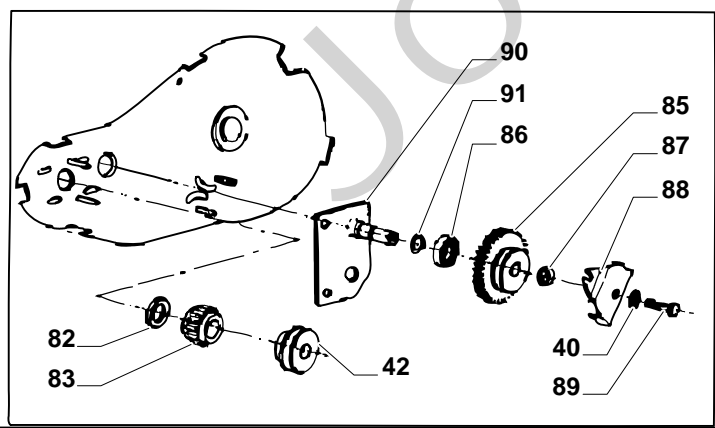

Genuine Spare Parts

SILEX 75 RB

SILEX 75 RB - Model Year 2009

Pos. Fig.	Antal Quantity	Art No Part No	Benämning	Description	Anmärkning Notes
1	1	9898-0855-12	Skruv	Screw	
2	1	1483-2017-01	Kopplingshandtag-back	Lever	
3	1	81007279/1	Gasarm	Lever, Throttle	
4	1	9959-0616-16	Skruv	Screw	
5	4	9747-0631-02	Mutter	Nut	
6	1	1483-2165-01	Gaswire	Throttle Cable (75R-B)	
6	1	1483-2181-01	Gaswire	Throttle Cable (75-G)	
6	1	1483-2311-01	Gaswire	Throttle Cable (75R-H)	
7	1	1483-2163-01	Styre-överdel	Handle	
7	1	1483-2164-01	Styre-överdel	Handle (75-G)	
8	1	9747-0531-02	Mutter	Nut	
9	1	1483-2018-01	Stöd	Support	
10	2	1483-2079-01	Handtagsgrepp	Handgrip	
11	1	1483-2005-01	Skruv	Pin	
12	1	1483-2008-01	Kopplingshandtag	Handle	
13	1	1483-2162-01	Reglagewire	Cable	
13	2	1483-2162-01	Reglagewire	Cable	
14	9	9747-0831-02	Mutter	Nut	
15	16	9699-0028-02	Planbricka	Washer	
16	1	1483-2166-01	Lock	Cap	
17	1	1483-2021-01	Vinkelfäste	Support	
18	1	9997-0865-12	Skruv	Screw	
19	2	1483-2191-01	Mutter	Nut	
20	9	9699-0122-02	Bricka	Washer	
21	4	9699-0028-02	Planbricka	Washer	
22	2	9959-0825-16	Skruv	Screw	
24	1	1483-2187-01	Tätningring	Oil Seal	
25	1	1483-2186-01	Lock	Cap	
26	4	9997-0840-16	Skruv	Screw L = 40 Mm	
27	4	9997-0820-16	Skruv	Screw	
28	1	1483-2171-01	Skyddsplåt-hö, gul	Plate, Right Yellow	
28	1	1483-2172-01	Skyddsplåt-vä, gul	Plate, Left Yellow	
29	2	9598-0002-02	Låsnål	Cotter Pin	
30	1	1483-2168-01	Stödhjulsfäste	Support	
31	1	1483-2195-01	Låsbricka	Washer	
32	1	1483-2112-01	Stödhjul	Support	
33	1	9943-0625-16	Skruv	Screw	
34	1	1483-2156-01	Växelhus kpl-gul	Transm.Housing-Yellow	
35	1	1483-2075-01	Lock	Cap	
36	2	1483-2070-01	Tätningring	Oil Seal	
37	1	1483-2167-01	Bromssporre	Lever	
38	1	1483-2190-01	Mutter	Nut	
39	1	9997-0616-16	Skruv	Screw	
40	1	9683-0025-02	Låsbricka	Washer	
41	1	9997-0660-12	Skruv	Screw	
42	1	1483-2174-01	Remskiva	Pulley	
43	1	322981740/1	Gasreglage	Accelerator	
44	1	9915-0610-15	Skruv	Screw	
45	4	9987-5116-16	Skruv	Screw	
46	1	1483-2158-01	Fjäder	Spring	
47	1	1483-2157-01	Fjäder	Spring	
48	1	1483-2153-01	Distans	Spacer	
49	1	1483-2152-01	Distans	Spacer	
50	1	1483-2076-01	Skruv	Screw	
51	1	9997-1235-16	Skruv	Screw	
52	1	1483-2154-01	Spännarm	Lever	
53	1	1483-2155-01	Spännarm	Lever	
54	1	1483-2151-01	Distans	Spacer	
55	1	1483-2004-01	Spännrulle	Pulley	
56	1	22171006/0	Distans	Spacer	
57	2	9699-0035-02	Planbricka	Washer	
58	4	9747-1031-02	Mutter	Nut	
59	1	9747-1231-02	Mutter	Nut	
60	1	1483-2150-01	Remskiva	Pulley	
61	1	9595-0277-01	Spännstift	Pin	
62	1	1483-2141-01	Drivrem	Belt	
63	1	1483-2149-01	Drivrem	Belt	
64	1	9959-0616-16	Skruv	Screw	
65	1	1483-2159-01	Remskydd	Guard	
66	1	1483-2020-01	Distans	Spacer	
67	2	1483-2173-01	Dammskydd	Dust Cover	
68	2	9699-0100-02	Bricka	Washer	
69	1	1483-2193-01	Mutter	Nut	
70	2	9997-1050-16	Skruv	Screw	
71	1	9699-0024-02	Planbricka	Washer	