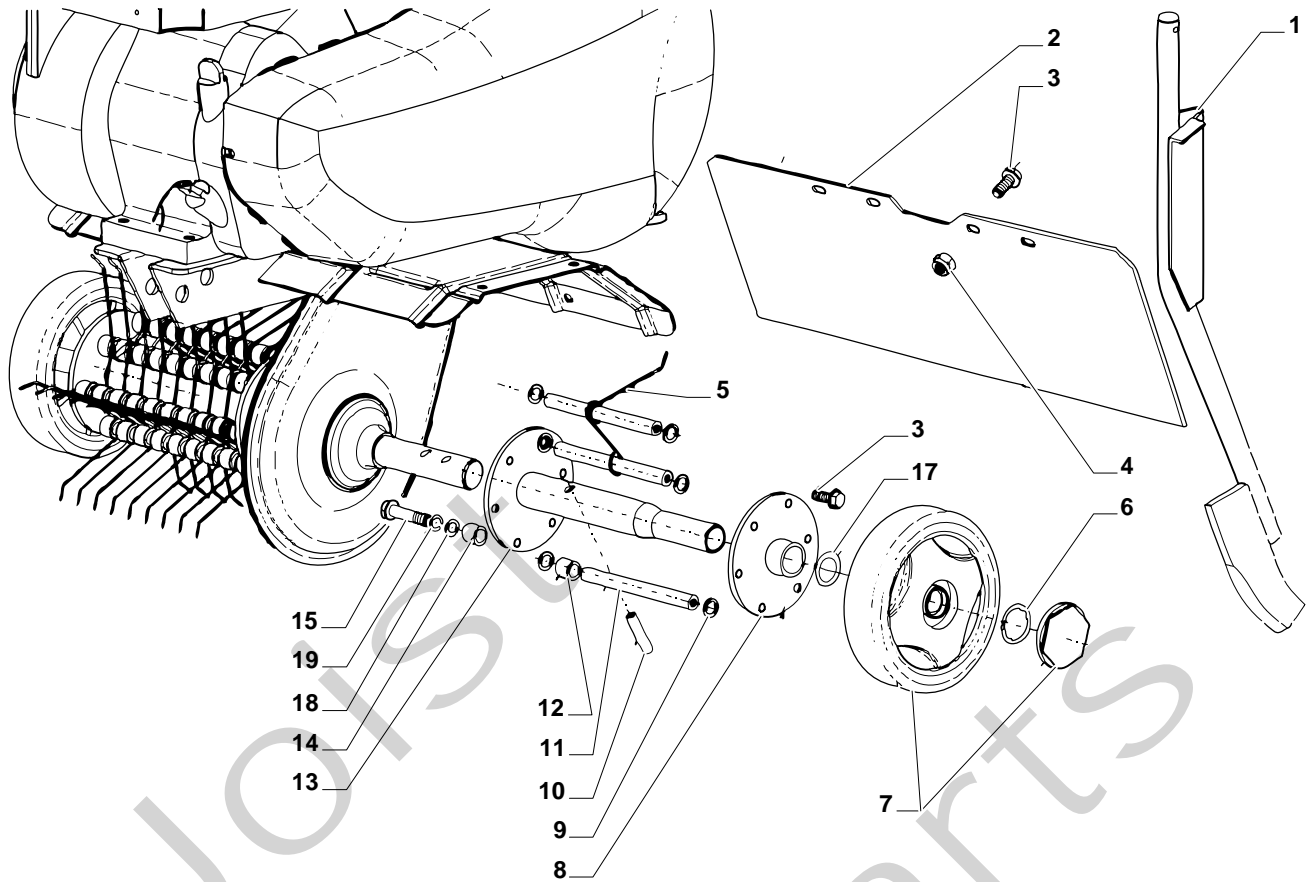

SILEX 75 RB - Model Year 2009

Pos. Fig.	Antal Quantity	Art No Part No	Benämning	Description	Anmärkning Notes
1	1	1483-2317-01	Släpsko	Rod	
2	1	1483-2318-01	Skyddsplåt	Cover	
3	16	9959-0816-16	Skruv	Screw	
4	4	9747-0831-02	Mutter	Nut	
5	96	1483-2307-01	Fjäder	Spring	
6	2	1483-2322-01	Låsbricka	Crown Fastener	
7	2	1483-2314-01	Hjul	Wheel	
8	2	1483-2313-01	Fläns	Flange	
9	36	9699-0121-02	Planbricka	Washer	
10	2	1483-2324-01	Sprint	Pin	
11	12	1483-2305-01	Axel	Shaft	
12	96	1483-2315-01	Plastdistans	Spacer	
13	2	1483-2312-01	Fäste	Clamp	
14	12	1483-2316-01	Distans	Spacer	
15	12	9997-0835-12	Skruv	Screw	
17	2	1483-2297-01	Distans	Spacer	
18	12	9699-0122-02	Bricka	Washer	
19	12	9699-0028-02	Planbricka	Washer