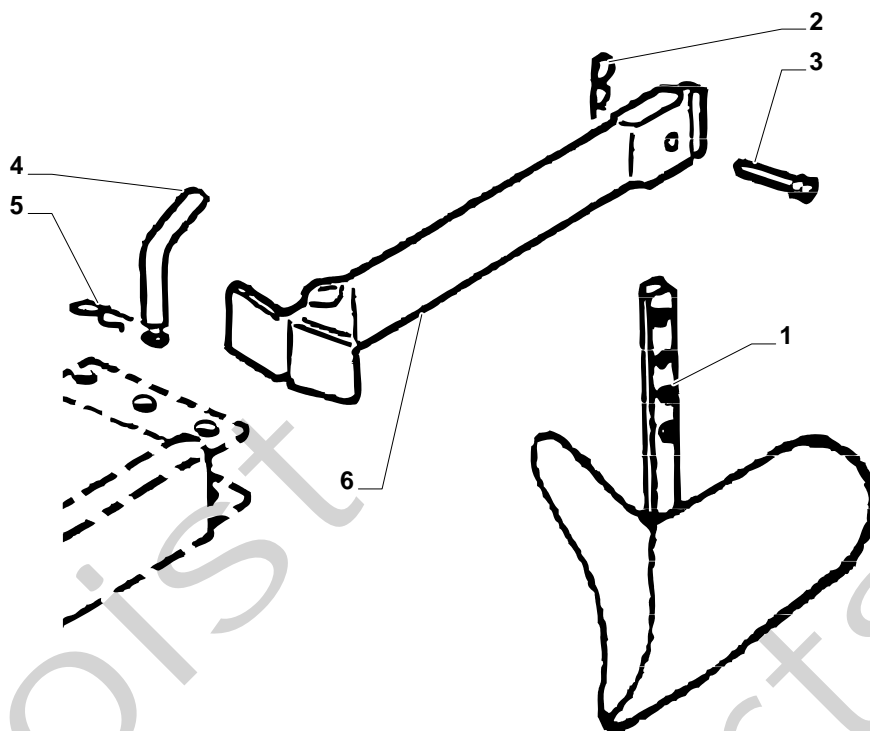

Pos. Fig.	Antal Quantity	Art No Part No	Benämning	Description	Anmärkning Notes
1	1	1483-2294-01	Plog	Plough	
2	1	9598-0002-02	Låsnål	Cotter Pin	
3	1	1483-2286-01	Sprint	Pin	
4	1	1483-2292-01	Sprint	Pin	
5	1	9599-0052-02	Saxspring	Cotter Pin	
6	1	1483-2293-01	Fäste	Bracket